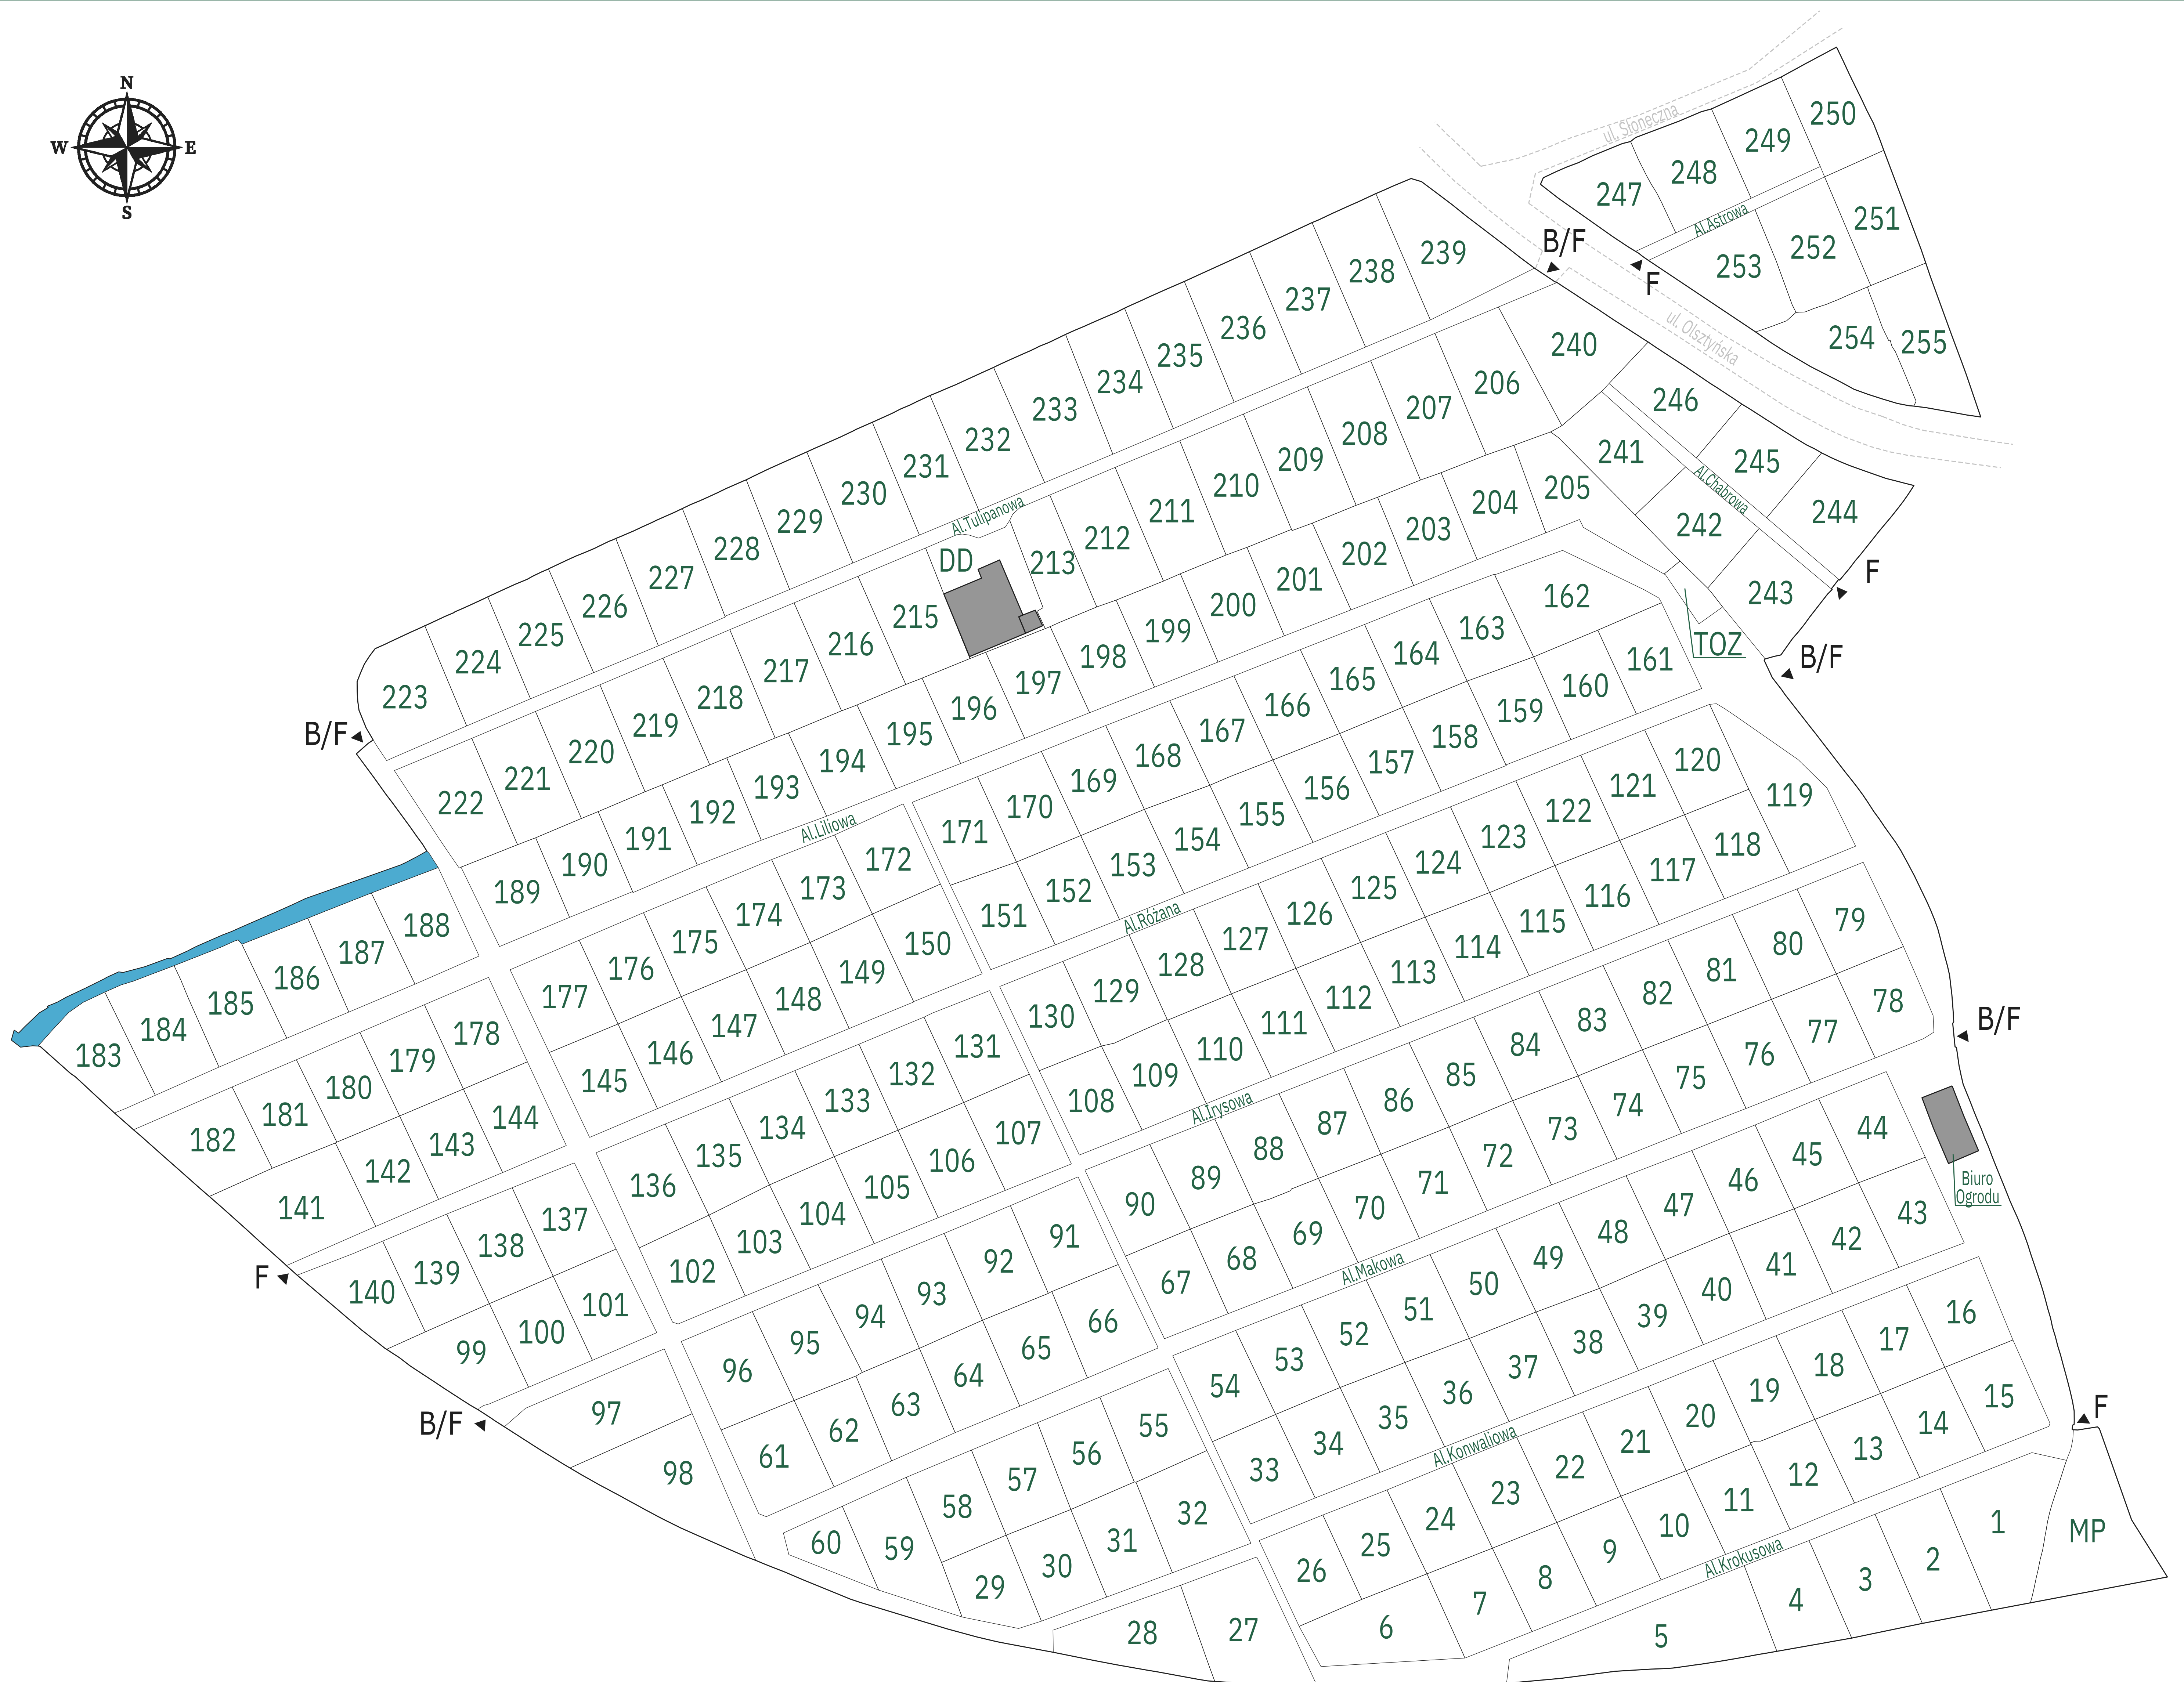

# PLAN SYTUACYJNY ROD "1 Maja-Wolność" w Częstochowie

## Legenda

	Granica ogrodu		Budynek	MP	Miejsca postojowe
	Granica działki rodzinnej	52	Numer działki	TOZ	Terren na odpady zielone
	Rów	DD	Dom Działkowca	B/F ▶	Brama/Furtka